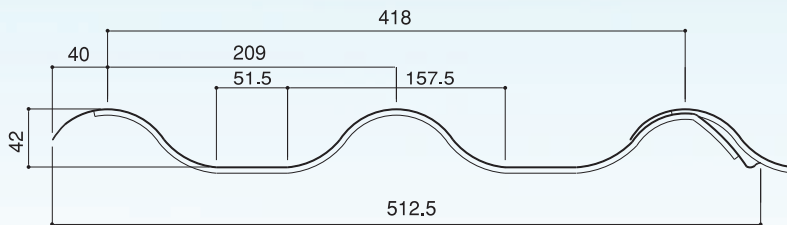

断面形状(間口方向)