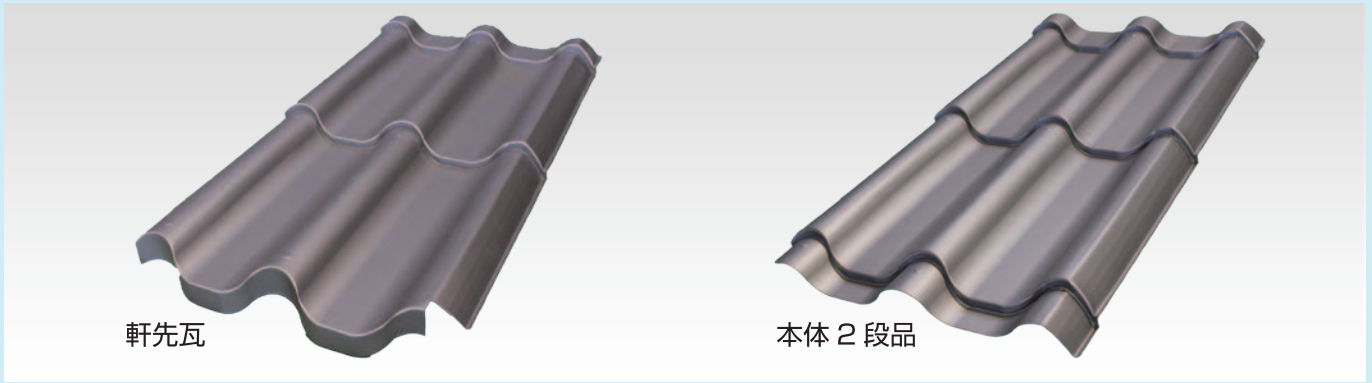

## 製品写真

ヨド HyperGL カラー ハイブリッド  
**穴あき 25年保証**  
 (海岸 500m以遠)

塗膜15年保証 (割れ・剥がれ・変退色)

## 設計参考仕様

品名	ヒラシマ・がんばんルーフ 金属瓦 <b>HRG418</b>	
働き幅 (間口寸法)	418mm	
使用原板	ヨドHyperGLカラー ハイブリッド	
働き長さ	本体瓦 (N段)	<b>420mm x N段</b> ※最大段数10段、最小段数2段
	軒先瓦 (2段)	<b>870mm</b>
標準色	HB91SE (黒) HB61SE (茶) HB29SE (銀黒) HB23SE (ポップシルバー) ※1	
板厚	0.5mm	
裏貼り材 (標準)	ポリエチレンフォーム 4mm	

## 断面形状(流れ方向)