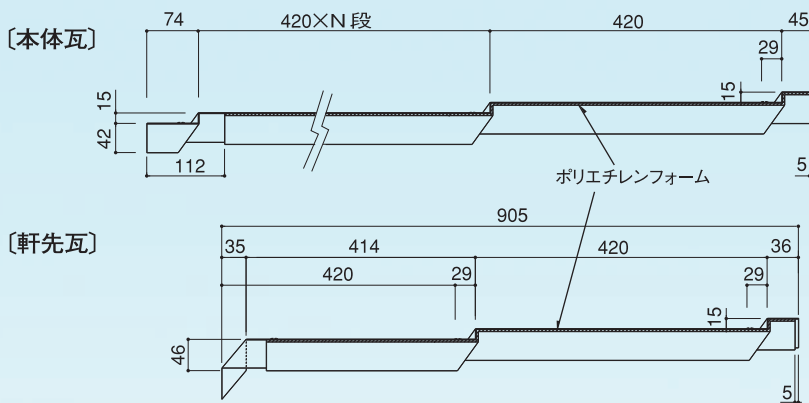

## 設計参考仕様

品名	ヒラシマ・がんばんルーフ 金属瓦 <b>HRG418</b>	
働き幅 (間口寸法)	418mm	
使用原板	ヨドHyperGLカラー ハイブリッド	
働き長さ	本体瓦 (N段)	<b>420mm x N段</b> ※最大段数10段、最小段数2段
	軒先瓦 (2段)	<b>870mm</b>
標準色	HB91SE (黒) HB61SE (茶) HB29SE (銀黒) HB23SE (ポップシルバー) ※1	
板厚	0.5mm	
裏貼り材 (標準)	ポリエチレンフォーム 4mm	

## 断面形状(流れ方向)